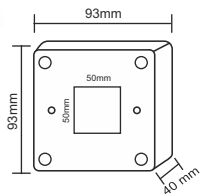

Omega Reader Kasası

OMG 09-07-05 Rosslare İçin Sıva Üstü Reader Kasası

7,00 $