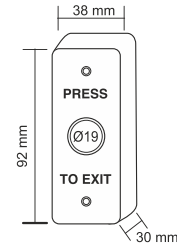

Omega Paslanmaz Çıkış Butonu

OMG 09-02-04	Omega Paslanmaz panik butonu, tek kontak, NO, COM, buton çapı: 19mm	10,00 $
OMG 09-02-05	Omega Paslanmaz panik butonu, çift kontak, NO, NC, COM, buton çapı: 19mm	12,00 $
OMG 09-02-06	Omega Paslanmaz panik butonu, çift kontak, LED'li (Kırmızı, Yeşil, Mavi) 2NO / 2NC / 2COM 8PIN, buton çapı: 19mm	14,00 $

Omega Paslanmaz Çıkış Butonu

OMG 09-02-07	Omega Paslanmaz panik butonu, tek kontak, NO, COM, buton çapı: 19mm	13,00 $
OMG 09-02-08	Omega Paslanmaz panik butonu, çift kontak, NO, NC, COM, buton çapı: 19mm	15,00 $
OMG 09-02-09	Omega Paslanmaz panik butonu, çift kontak, LED'li (Kırmızı, Yeşil, Mavi) 2NO / 2NC / 2COM 8PIN, buton çapı: 19mm	17,00 $

Omega Paslanmaz Çıkış Butonu

OMG 09-02-10	Omega Paslanmaz panik butonu, tek kontak, NO, COM, buton çapı: 19mm	13,00 $
OMG 09-02-11	Omega Paslanmaz panik butonu, çift kontak, NO, NC, COM, buton çapı: 19mm	15,00 $
OMG 09-02-12	Omega Paslanmaz panik butonu, çift kontak, LED'li (Kırmızı, Yeşil, Mavi) 2NO / 2NC / 2COM 8PIN, buton çapı: 19mm	17,00 $