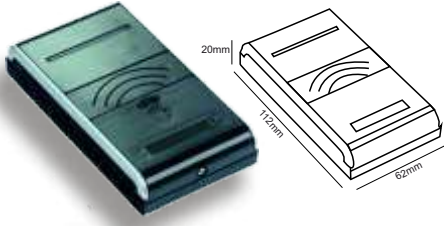

Omega NoTouch El Sensörü

OMG 09-08-04

Omega NoTouch Temassız El Sensörü,
12 V DC, Yüzey Tip

25,00 $