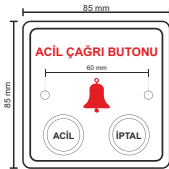

Omega Paslanmaz Acil Çağrı Butonu

OMG 09-05-23

Omega Paslanmaz acil çağrı butonu, tek/çift kontak, NO, NC, COM, buton Ø19mm

25,00 $