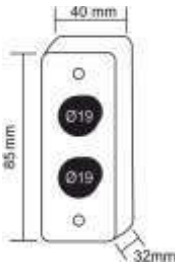

Omega Paslanmaz LED Sinyal

OMG 09-11-06	Omega Paslanmaz LED buton, Yüzey Tip, NO, NC	25,00 $