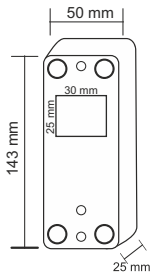

Omega Reader Kasası

OMG 09-07-06 Honeywell İçin Sıva Üstü Reader Kasası

7,00 $