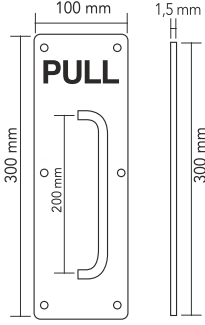

Talep edilen ürünleri dünya standartlarında üretmek öncelikli hedefidir. Standart ürün kalitesi; Grade 304'dür.

Stainless Steel Grade 304
Certified

Omega Pull Handle

OMG 16-02-01	Omega Paslanmaz Pull Handle 300x100x1,5mm Yazılı	15,00 \$
OMG 16-02-02	Omega Paslanmaz Pull Handle 300x100x1,5mm Yazısız	10,00 \$