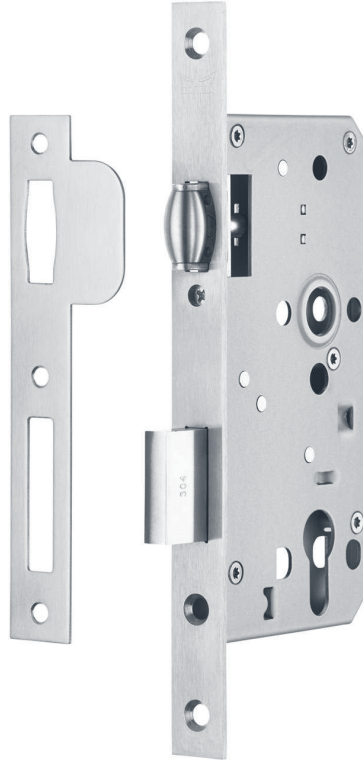

Ayna kaplaması

- Paslanmaz mat

232A makaralı kilit, 55mm	195 TL

232 A
DIN 18252 normuna göre silindir değişebilir göbek, mesafe 72 mm.