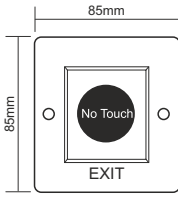

NoTouch El Sensörleri

Omega NoTouch El Sensörü

OMG 09-08-01 Omega NoTouch Temassız El Sensörü,
12/24 V DC, Gömme Tip

12,00 $