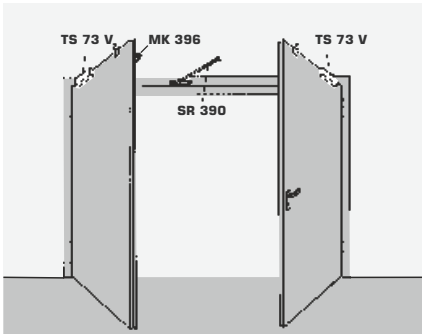

SR 390 Sıralama elemanı **740 TL**