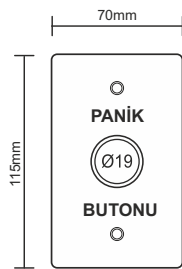

Omega Paslanmaz Panik Butonu

OMG 09-05-01	Omega Paslanmaz panik butonu, tek kontak, NO, COM, buton çapı: 19mm	6,00 $
OMG 09-05-02	Omega Paslanmaz panik butonu, çift kontak, NO, NC, COM, buton çapı: 19mm	8,00 $
OMG 09-05-03	Omega Paslanmaz panik butonu, çift kontak, LED'li (Kırmızı, Yeşil, Mavi) 2NO / 2NC / 2COM 8PIN, buton çapı: 19mm	10,00 $

Omega Paslanmaz Panik Butonu

OMG 09-05-04	Omega Paslanmaz panik butonu, tek kontak, NO, COM, buton çapı: 19mm	6,00 $
OMG 09-05-05	Omega Paslanmaz panik butonu, çift kontak, NO, NC, COM, buton çapı: 19mm	8,00 $
OMG 09-05-06	Omega Paslanmaz panik butonu, çift kontak, LED'li (Kırmızı, Yeşil, Mavi) 2NO / 2NC / 2COM 8PIN, buton çapı: 19mm	10,00 $

Omega Paslanmaz Panik Butonu

OMG 09-05-07	Omega Paslanmaz panik butonu, tek kontak, NO, COM, buton çapı: 19mm	6,00 $
OMG 09-05-08	Omega Paslanmaz panik butonu, çift kontak, NO, NC, COM, buton çapı: 19mm	8,00 $
OMG 09-05-09	Omega Paslanmaz panik butonu, çift kontak, LED'li (Kırmızı, Yeşil, Mavi) 2NO / 2NC / 2COM 8PIN, buton çapı: 19mm	10,00 $

Omega Paslanmaz Panik Butonu

OMG 09-05-10	Omega Paslanmaz panik butonu, tek kontak, NO, COM, buton çapı: 19mm	8,00 $
OMG 09-05-11	Omega Paslanmaz panik butonu, çift kontak, NO, NC, COM, buton çapı: 19mm	10,00 $
OMG 09-05-12	Omega Paslanmaz panik butonu, çift kontak, LED'li (Kırmızı, Yeşil, Mavi) 2NO / 2NC / 2COM 8PIN, buton çapı: 19mm	12,00 $

Omega Paslanmaz Panik Butonu

OMG 09-05-13	Omega Paslanmaz panik butonu, tek kontak, NO, COM, buton çapı: 19mm	8,00 $
OMG 09-05-14	Omega Paslanmaz panik butonu, çift kontak, NO, NC, COM, buton çapı: 19mm	10,00 $
OMG 09-05-15	Omega Paslanmaz panik butonu, çift kontak, LED'li (Kırmızı, Yeşil, Mavi) 2NO / 2NC / 2COM 8PIN, buton çapı: 19mm	12,00 $