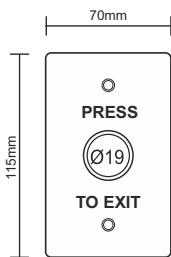

OMG 09-01-10	Omega Paslanmaz çıkış butonu, tek kontak, NO, COM, buton çapı: 19mm	8,00 $
OMG 09-01-11	Omega Paslanmaz çıkış butonu, çift kontak, NO, NC, COM, buton çapı: 19mm	10,00 $
OMG 09-01-12	Omega Paslanmaz çıkış butonu, çift kontak, LED'li (Kırmızı, Yeşil, Mavi) 2NO / 2NC / 2COM 8PIN, buton çapı: 19mm	12,00 $