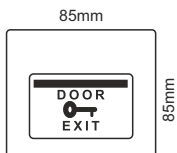

Omega Dokunmatik Buton

OMG 07-02-02

Omega Çıkış Butonu (ABS), 12/24 V DC
10A, NO, COM

5,00 $

OMG 09-06-02

Omega Siva Üstü Buton Kasası

5,00 $