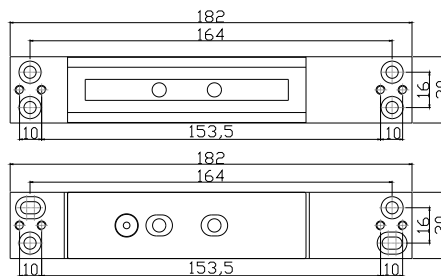

Omega Shearmagnet Kilit 1200 kg - 2600 Lbs

OMG 05-01-01	Omega Shearmagnet Kilit, 12-24 V DC, Enerji Varken Kilitli (Fail Safe)	120,00 $