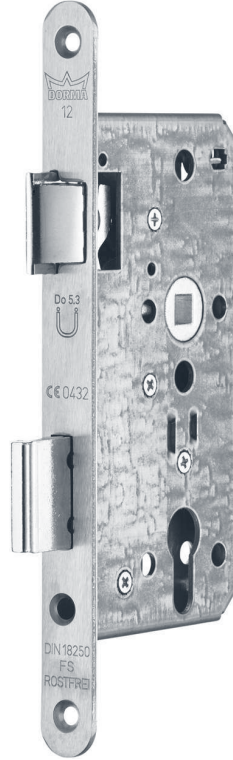

182 kilit fonksiyonları

- Acil çıkış ve tamamen açık pozisyon
- Acil çıkış tarafında kapı kolu aşağı yönde hareket edince kilit dili ve sürgü geri çekilir.

180Kilit, yangın ve duman kapıları için, 55mm	190 TL
181Kilit, panik geçiş 'E' fonksiyonlu, 55mm (Topuz dış müdahale kolu ile)	390 TL
182Kilit, panik geçiş 'D' fonksiyonlu, 55mm (Basma dış müdahale kolu ile)	540 TL
180, 181, 182 kilit karşılığı	18.50 TL