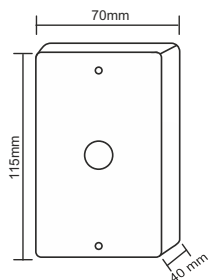

Omega Buton Kasası

OMG 09-06-03	Omega Sıva üstü buton kasası / Dikdörtgen	5,00 $