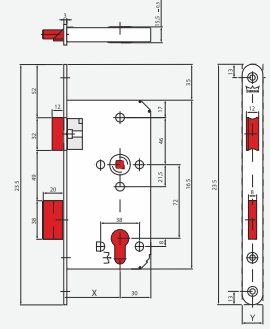

271 Standart kilit

Özellikler

- Kilit kasası çinko alaşımlı plaka
- Dil ve sürgü nikel kaplama
- 20 mm sürgü boyu, çift turlu
- Kol yuvası 8 mm
- Onarım gerektirmeyen sessiz çalışan mekanizma
- Sağ ve sol el kapılar için tek model
- EN 12209 sınıf 2 normuna uygunluk
- DN 18251-1 sınıf 2 normuna göre teknik uygunluk

Gövde genişliği D (mm)

- 55, 60, 65, 70, 80

Ayna genişliği (mm)

- 20, 24

Ayna şekli

- Oval
- Köşeli

Ayna kaplaması

- Paslanmaz mat

271 standart kilit (Barel tipi)	110 TL
275 standart kilit (Wc tipi)	145 TL
Kilit karşılığı, 20 mm	20 TL

271
DIN 18251 normuna göre silindir değişebilir göbek, mesafe 72 mm.

232 A Makaralı kilit

Özellikler

- Çinko alaşımlı kapalı kilit kasası
- Dil ve sürgü nikel kaplama
- 2 kademeli kilitleme mekanizması ile 22 mm sürgü
- Bakım ve yağlama gerektirmeyen sessiz çalışan mekanizma
- Kol yuvası çapak koruyucusu
- DIN 12209, sınıf 2 normuna göre uygunluk
- Sağ ve sol el kapılar için tek model
- Kilit karşılığı dahildir

Gövde genişliği D (mm)

- 55, 60, 65, 70, 80

Ayna genişliği (mm)

- 20, 24

Ayna şekli

- Oval
- Köşeli

Ayna kaplaması

- Paslanmaz mat

232A makaralı kilit, 55mm	195 TL

232 A
DIN 18252 normuna göre silindir değişebilir göbek, mesafe 72 mm.