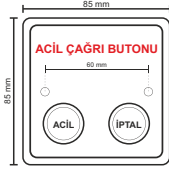

Omega Paslanmaz Acil Çağrı Butonu

OMG 09-05-22

Omega Paslanmaz acil çağrı butonu, tek/çift kontak, NO, NC, COM, buton Ø19mm

25,00 $