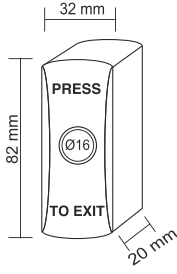

Omega Çıkış Butonu

OMG 09-02-00	Omega Çıkış butonu, Tek kontak, NO, COM, buton çapı: 16mm Gövde: Zamak Enjeksiyon, Swich: Paslanmaz Çelik	6,00 $

Yeni