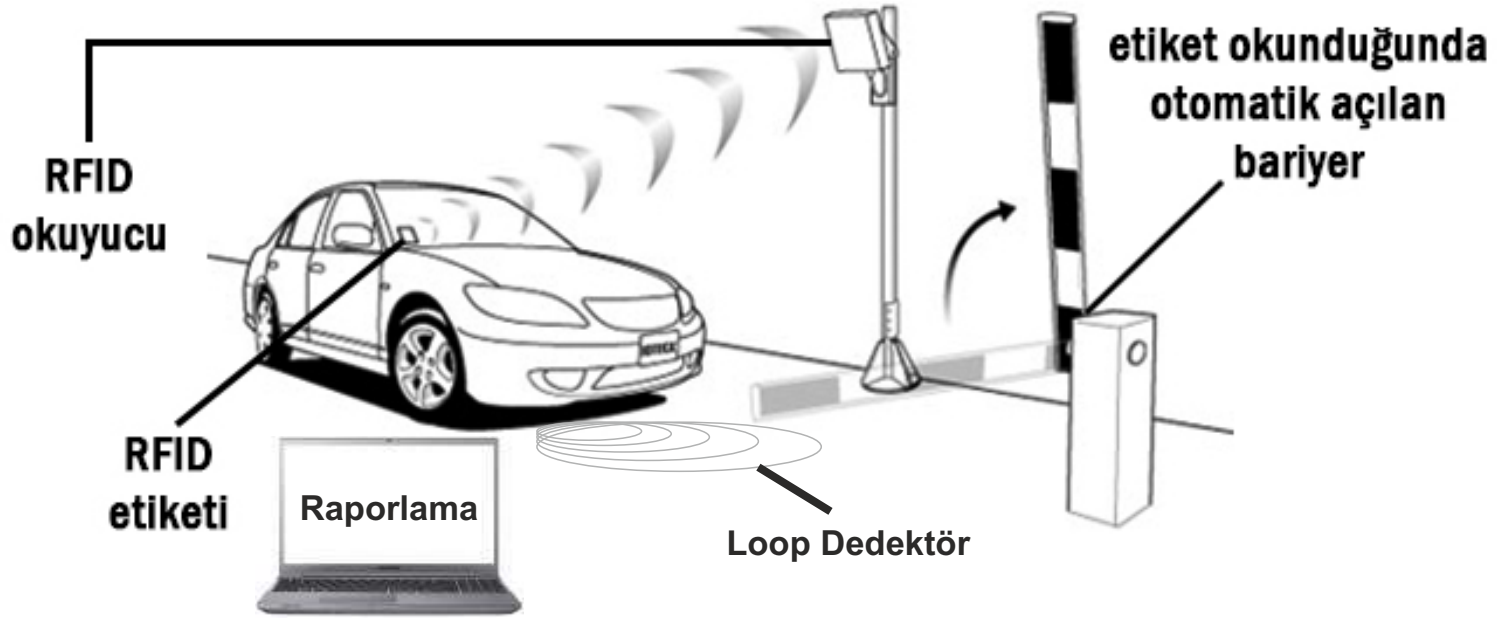

Omega UHF/HGS Geçiş Kontrol Paneli (TCP/IP)

20.000 araç 40.000 log hafızası, Ethernet TCP/IP port, Lokal Antipassback, PC'den bağımsız Global Antipassback, Geçiş sınırlamaları, 1280 geçiş grubu tanımlama, Gerçek zaman saati, Dahili loop dedektör tetikleme girişi, Dahili 2 röle çıkışı. 12V DC/AC