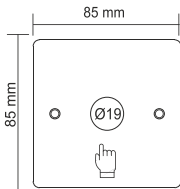

Omega Paslanmaz Zil Butonu

OMG 09-04-11	Omega Paslanmaz zil butonu, Tek Kontak Buton, Yüzey Tip, Ø19mm, Renkler: Satine	5,00 $
OMG 09-04-12	Omega Paslanmaz zil butonu, Tek Kontak Buton, Yüzey Tip, Ø19mm, Renkler: Altın / Siyah / Gold Rose / Antresit	7,00 $