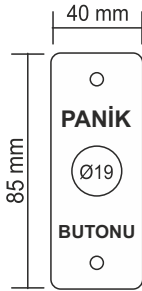

Omega Paslanmaz Panik Butonu

OMG 09-05-07	Omega Paslanmaz panik butonu, tek kontak, NO, COM, buton çapı: 19mm	6,00 $
OMG 09-05-08	Omega Paslanmaz panik butonu, çift kontak, NO, NC, COM, buton çapı: 19mm	8,00 $
OMG 09-05-09	Omega Paslanmaz panik butonu, çift kontak, LED'li (Kırmızı, Yeşil, Mavi) 2NO / 2NC / 2COM 8PIN, buton çapı: 19mm	10,00 $

Omega Paslanmaz Panik Butonu

OMG 09-05-10	Omega Paslanmaz panik butonu, tek kontak, NO, COM, buton çapı: 19mm	8,00 $
OMG 09-05-11	Omega Paslanmaz panik butonu, çift kontak, NO, NC, COM, buton çapı: 19mm	10,00 $
OMG 09-05-12	Omega Paslanmaz panik butonu, çift kontak, LED'li (Kırmızı, Yeşil, Mavi) 2NO / 2NC / 2COM 8PIN, buton çapı: 19mm	12,00 $

Omega Paslanmaz Panik Butonu

OMG 09-05-13	Omega Paslanmaz panik butonu, tek kontak, NO, COM, buton çapı: 19mm	8,00 $
OMG 09-05-14	Omega Paslanmaz panik butonu, çift kontak, NO, NC, COM, buton çapı: 19mm	10,00 $
OMG 09-05-15	Omega Paslanmaz panik butonu, çift kontak, LED'li (Kırmızı, Yeşil, Mavi) 2NO / 2NC / 2COM 8PIN, buton çapı: 19mm	12,00 $