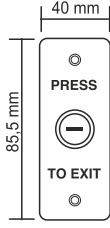

Omega Çıkış Butonu / Anahtarlı

OMG 09-10-01	Omega Anahtarlı Çıkış Butonu, Gömme Tip, Çift Kontak, NO, NC, COM, 6 PIN	15,00 $