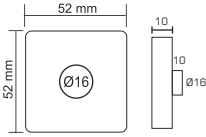

Omega Paslanmaz Zil Butonu

OMG 09-04-03	Omega Paslanmaz zil butonu, Tek Kontak Buton, Yüzey Tip, Ø16mm, Renkler: Satine	6,00 $
OMG 09-04-04	Omega Paslanmaz zil butonu, Tek Kontak Buton, Yüzey Tip, Ø16mm, Renkler: Altın / Siyah / Gold Rose / Antresit	8,00 $