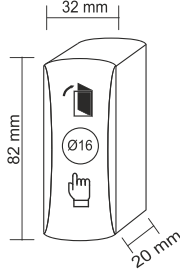

Omega Çıkış Butonu

OMG 09-02-21	Omega Çıkış butonu, Tek kontak, NO, COM, buton çapı: 16mm Gövde: Zamak Enjeksiyon, Swich: Paslanmaz Çelik	6,00 $

Omega Paslanmaz Çıkış Butonu