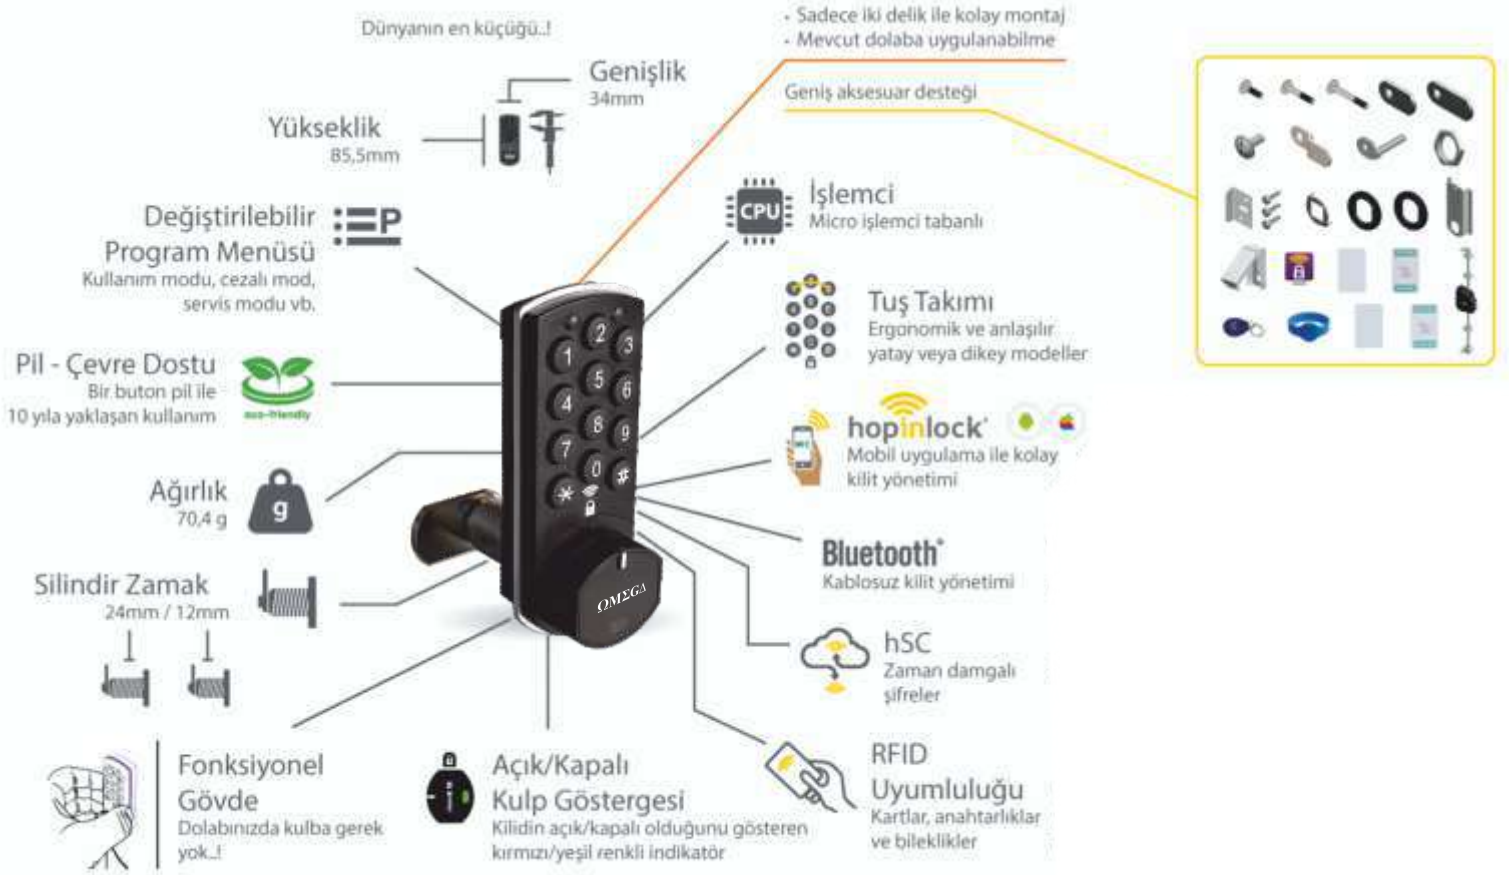

Omega Elektronik Çekmece Kabin Kilidi

OMG 02-03-08	Omega Elektronik Çekmece Dolap Kilidi Şifreli Model	45,00 $
OMG 02-03-09	Omega Elektronik Çekmece Dolap Kilidi Şifre + NFC Telefon Uygulamalı Model	50,00 $
OMG 02-03-10	Omega Elektronik Çekmece Dolap Kilidi Şifre + Proximity Kart Okuyucu Model	55,00 $
OMG 02-03-11	Omega Elektronik Çekmece Dolap Kilidi Şifre + Mifare Kart Okuyucu Model	65,00 $

OMG 02-03-12	Omega Şifreli Elektronik Çekmece Dolap Kilidi	22,50 $