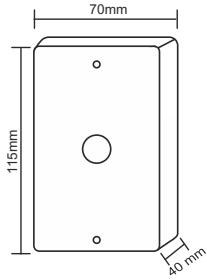

4,00 \$

ÖLÇÜLER

A 30 40 50

Omega Buton Kasası

OMG 09-06-02 Omega Sıva üstü buton kasası / Kare

5,00 \$

Omega Buton Kasası

OMG 09-06-03 Omega Sıva üstü buton kasası / Dikdörtgen