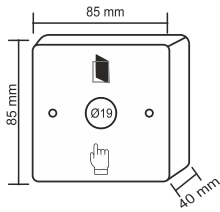

OMG 09-02-28	Omega Paslanmaz panik butonu, tek kontak, NO, COM, buton çapı: 19mm	13,00 $

OMG 09-02-29	Omega Paslanmaz panik butonu, çift kontak, NO, NC, COM, buton çapı: 19mm	15,00 $

OMG 09-02-30	Omega Paslanmaz panik butonu, çift kontak, LED'li (Kırmızı, Yeşil, Mavi) 2NO / 2NC / 2COM 8PIN, buton çapı: 19mm	17,00 $

Omega Paslanmaz Çıkış Butonu