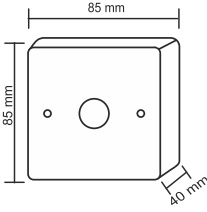

4,00 \$

ÖLÇÜLER

A 30 40 50

Omega Buton Kasası

OMG 09-06-02 Omega Sıva üstü buton kasası / Kare

5,00 \$

Omega Buton Kasası

OMG 09-06-03 Omega Sıva üstü buton kasası / Dikdörtgen