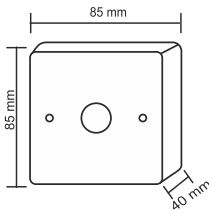

Omega Buton Kasası

OMG 09-06-03	Omega Sıva üstü buton kasası / Dikdörtgen	5,00 $