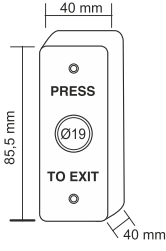

Omega Paslanmaz Çıkış Butonu

OMG 09-02-01	Omega Paslanmaz panik butonu, tek kontak, NO, COM, buton çapı: 19mm	10,00 $
OMG 09-02-02	Omega Paslanmaz panik butonu, çift kontak, NO, NC, COM, buton çapı: 19mm	12,00 $
OMG 09-02-03	Omega Paslanmaz panik butonu, çift kontak, LED'li (Kırmızı, Yeşil, Mavi) 2NO / 2NC / 2COM 8PIN, buton çapı: 19mm	14,00 $