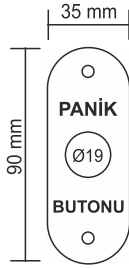

Omega Paslanmaz Panik Butonu

OMG 09-05-04	Omega Paslanmaz panik butonu, tek kontak, NO, COM, buton çapı: 19mm	6,00 $
OMG 09-05-05	Omega Paslanmaz panik butonu, çift kontak, NO, NC, COM, buton çapı: 19mm	8,00 $
OMG 09-05-06	Omega Paslanmaz panik butonu, çift kontak, LED'li (Kırmızı, Yeşil, Mavi) 2NO / 2NC / 2COM 8PIN, buton çapı: 19mm	10,00 $