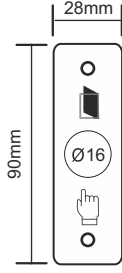

Omega Paslanmaz Çıkış Butonu

OMG 09-01-61	Omega Paslanmaz çıkış butonu, tek kontak, NO, COM, buton çapı: 16mm	4,00 $

Omega Paslanmaz Çıkış Butonu

OMG 09-01-62	Omega Paslanmaz çıkış butonu, tek kontak, NO, COM, buton çapı: 19mm	5,00 $

OMG 09-01-63	Omega Paslanmaz çıkış butonu, çift kontak, NO, NC, COM, buton çapı: 19mm	7,00 $

OMG 09-01-64	Omega Paslanmaz çıkış butonu, çift kontak, LED'li (Kırmızı, Yeşil, Mavi) 2NO / 2NC / 2COM 8PIN, buton çapı: 19mm	9,00 $

Omega Paslanmaz Çıkış Butonu

OMG 09-01-65	Omega Paslanmaz çıkış butonu, tek kontak, NO, COM, buton çapı: 19mm	5,00 $

OMG 09-01-66	Omega Paslanmaz çıkış butonu, çift kontak, NO, NC, COM, buton çapı: 19mm	7,00 $

OMG 09-01-67	Omega Paslanmaz çıkış butonu, çift kontak, LED'li (Kırmızı, Yeşil, Mavi) 2NO / 2NC / 2COM 8PIN, buton çapı: 19mm	9,00 $

Omega Buton Kasası

OMG 09-06-02	Omega Sıva üstü buton kasası / Kare	5,00 $

Omega Buton Kasası

OMG 09-06-03	Omega Sıva üstü buton kasası / Dikdörtgen	5,00 $