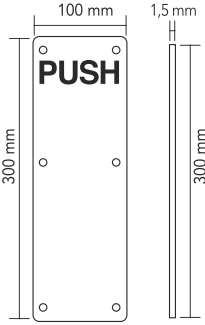

Talep edilen ürünleri dünya standartlarında üretmek öncelikli hedefidir. Standart ürün kalitesi; Grade 304'dür.

Stainless Steel Grade 304
Certified

Omega Pull Handle

OMG 16-02-01	Omega Paslanmaz Pull Handle 300x100x1,5mm Yazılı	15,00 \$
OMG 16-02-02	Omega Paslanmaz Pull Handle 300x100x1,5mm Yazısız	10,00 \$