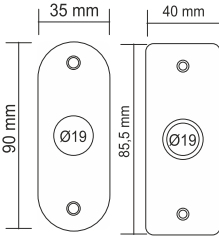

Omega Paslanmaz Zil Butonu

OMG 09-04-05	Omega Paslanmaz zil butonu, Tek Kontak Buton, Yüzey Tip, Ø19mm, Renkler: Satine	6,00 $
OMG 09-04-06	Omega Paslanmaz zil butonu, Tek Kontak Buton, Yüzey Tip, Ø19mm, Renkler: Altın / Siyah / Gold Rose / Antresit	8,00 $