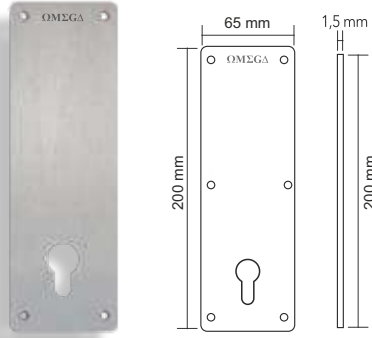

Omega Paslanmaz Plaka

OMG 18-01-16	Omega Paslanmaz Şaft Kapak Silindir Plakası	5,00 $