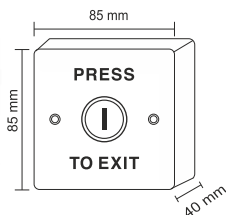

Omega Çıkış Butonu / Anahtarlı

OMG 09-10-04	Omega Anahtarlı Çıkış Butonu, Yüzey Tip, Çift Kontak, NO, NC, COM, 6 PIN	20,00 $