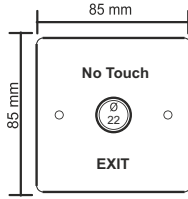

OMG 09-08-06

Omega Paslanmaz Kızılötesi NoTouch Temassız El Sensörü, Gömme Tip

30,00 \$

Mesafe ve Zaman Ayarlı,
Çift Kontak, NO, NC, COM, Buton Çapı: 22mm

Omega Kızılötesi NoTouch El Sensörü

OMG 09-08-07

Omega Paslanmaz Kızılötesi NoTouch Temassız El Sensörü, Gömme Tip