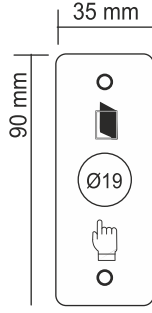

Omega Paslanmaz Çıkış Butonu

OMG 09-01-21	Omega Paslanmaz çıkış butonu, tek kontak, NO, COM, buton çapı: 19mm	6,00 $
OMG 09-01-22	Omega Paslanmaz çıkış butonu, çift kontak, NO, NC, COM, buton çapı: 19mm	8,00 $
OMG 09-01-23	Omega Paslanmaz çıkış butonu, çift kontak, LED'li (Kırmızı, Yeşil, Mavi) 2NO / 2NC / 2COM 8PIN, buton çapı: 19mm	10,00 $