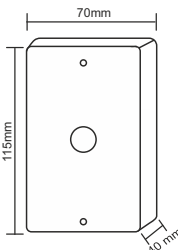

Omega Buton Kasası

OMG 09-06-03 Omega NoTouch Siva Üstü Buton Kasası

5,00 $