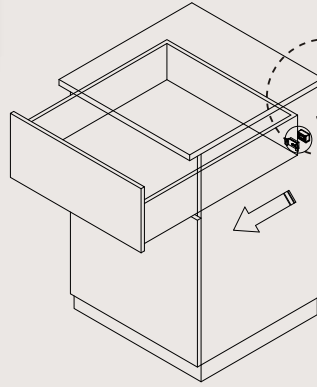

Elektronik Çekmece / Dolap Kildi 12/24 V DC

OMG 02-03-06	Omega Elektronik Çekmece/Dolap Kildi, Enerji Yokken Kilitli (Fail Secure)	35,00 $
OMG 02-03-07	Omega Elektronik Çekmece/Dolap Kildi, Enerji Varken Kilitli (Fail Safe)	35,00 $

Manyetik Çekmece / Dolap Kildi

OMG 02-03-04	Omega Manyetik Çekmece / Dolap Kildi, 12 VDC 60 kg / 130 Lbs Tutma Kapasiteli (Fail Safe)	30,00 $
OMG 02-03-05	Gem Gianni GL 80F Manyetik Çekmece / Dolap Kildi, 12 VDC, 36 kg Tutma Kapasiteli (Fail Safe) Harici Ortam Tipi IP68	65,00 $