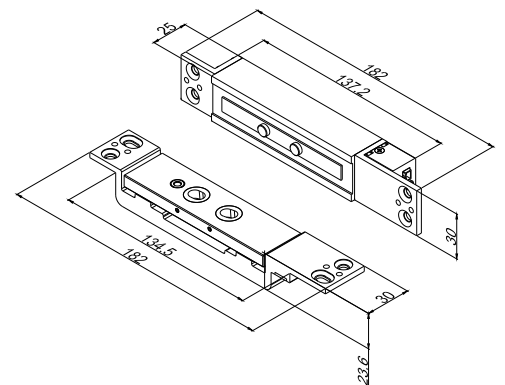

Omega Shearmagnet Kilit 1200 kg - 2600 Lbs

OMG 05-01-01	Omega Shearmagnet Kilit, 12-24 V DC, Enerji Varken Kilitli (Fail Safe)	120,00 $