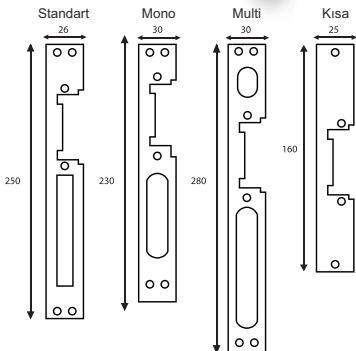

Standart Tip

OMG 01-07-01	Omega Elektrikli Kilit Karşılığı, Elektrik Yokken Kilitli (Fail Secure), NC	13,00 $
OMG 01-07-02	Omega Elektrikli Kilit Karşılığı, Elektrik Varken Kilitli (Fail Safe), NO	25,00 $

Mono Tip

OMG 01-07-03	Omega Elektrikli Kilit Karşılığı, Elektrik Yokken Kilitli (Fail Secure), NC	13,00 $
OMG 01-07-04	Omega Elektrikli Kilit Karşılığı, Elektrik Varken Kilitli (Fail Safe), NO	25,00 $

Multi Tip

OMG 01-07-05	Omega Elektrikli Kilit Karşılığı, Elektrik Yokken Kilitli (Fail Secure), NC	13,00 $
OMG 01-07-06	Omega Elektrikli Kilit Karşılığı, Elektrik Varken Kilitli (Fail Safe), NO	25,00 $

Kısa Tip

OMG 01-07-07	Omega Elektrikli Kilit Karşılığı, Elektrik Yokken Kilitli (Fail Secure), NC	13,00 $
OMG 01-07-08	Omega Elektrikli Kilit Karşılığı, Elektrik Varken Kilitli (Fail Safe), NO	25,00 $

Cam Kapı Tip

OMG 01-07-13	Omega Cam Kapı İçin Elektrikli Kilit Karşılığı, Elektrik Yokken Kilitli (Fail Secure), NC	20,00 $
OMG 01-07-14	Omega Cam Kapı İçin Elektrikli Kilit Karşılığı, Elektrik Varken Kilitli (Fail Safe), NO	30,00 $

Elektrikli Kilit Karşılığı Aynaları - Paslanmaz

OMG 01-07-09	Omega Elektrikli Kilit Karşılığı Aynası - Standart	4,00 $
OMG 01-07-10	Omega Elektrikli Kilit Karşılığı Aynası - Mono	4,00 $
OMG 01-07-11	Omega Elektrikli Kilit Karşılığı Aynası - Multi	4,00 $
OMG 01-07-12	Omega Elektrikli Kilit Karşılığı Aynası - Kısa	4,00 $