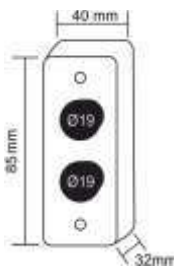

Omega Paslanmaz LED Sinyal

OMG 09-11-07	Omega Paslanmaz LED Sinyal, Yüzey Tip, NO, NC	25,00 $