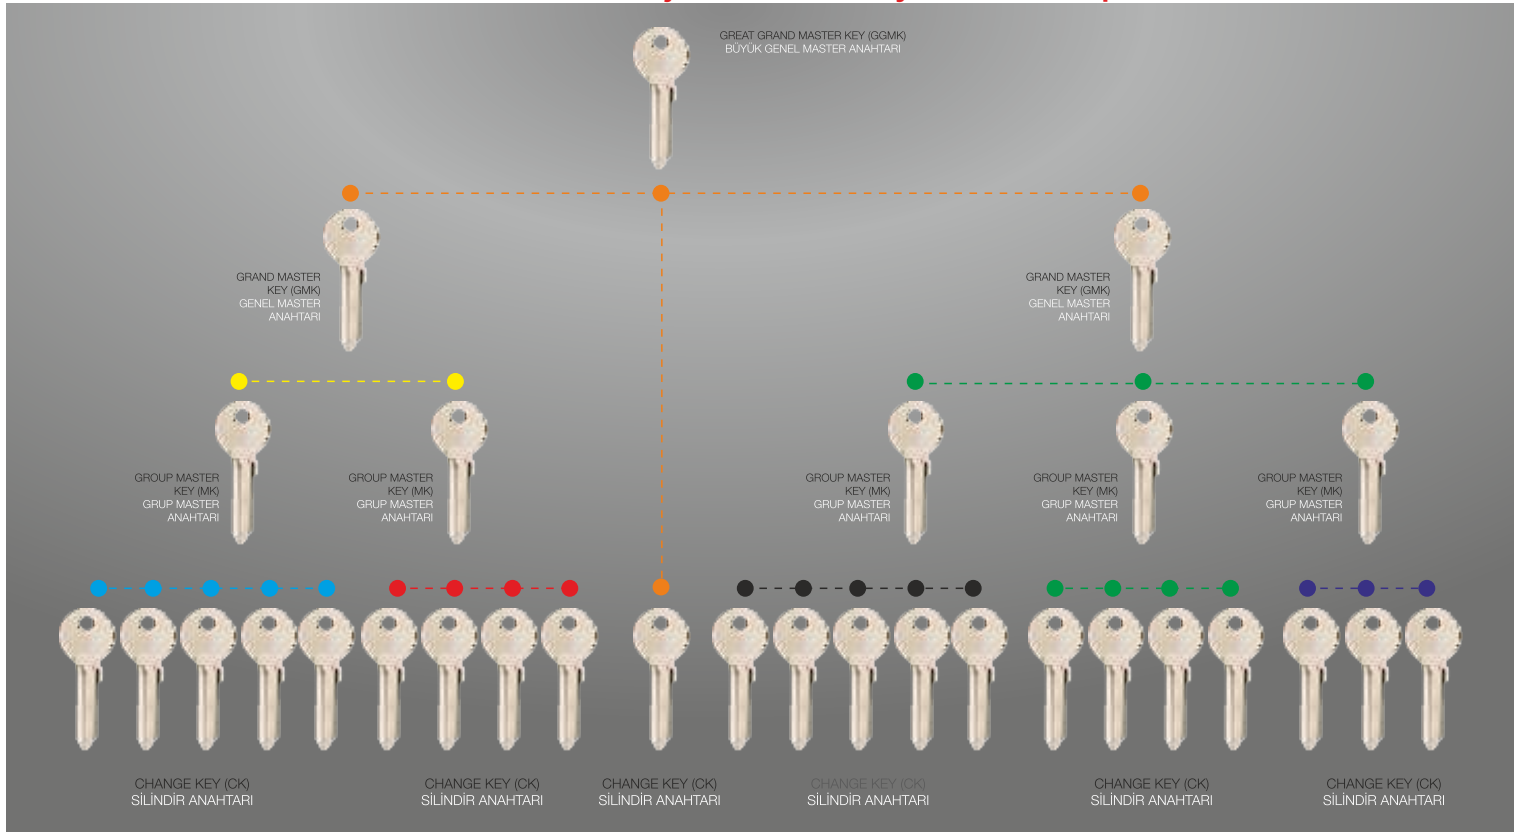

Ürün Resmi	Ürün Kodu	Açıklama	Ölçü	Silindir A/B	Liste Fiyatı
	OMG 19-02-01	Omega Tek Taraflı Tutamaklı Silindir / Pirinç Gövde - Tüp	41	31 x 10	10,00 $
	OMG 19-02-02	Omega Tek Taraflı Tutamaklı Silindir / Pirinç Gövde - Tüp	45	35 x 10	11,00 $
	OMG 19-02-03	Omega Tek Taraflı Tutamaklı Silindir / Pirinç Gövde - Tüp	50	40 x 10	12,00 $
	OMG 19-02-04	Omega Tek Taraflı Tutamaklı Silindir / Pirinç Gövde - Tüp	55	45 x 10	13,00 $
	OMG 19-02-05	Omega Tek Taraflı Tutamaklı Silindir / Pirinç Gövde - Tüp	60	50 x 10	14,00 $
	OMG 19-02-06	Omega Tek Taraflı Tutamaklı Silindir / Pirinç Gövde - Tüp	65	55 x 10	15,00 $
	OMG 19-02-07	Omega Tek Taraflı Tutamaklı Silindir / Pirinç Gövde - Tüp	70	60 x 10	16,00 $
	OMG 19-02-08	Omega Tek Taraflı Tutamaklı Silindir / Pirinç Gövde - Tüp	75	65 x 10	17,00 $
	OMG 19-02-09	Omega Tek Taraflı Tutamaklı Silindir / Pirinç Gövde - Tüp	80	70 x 10	18,00 $
	OMG 19-02-10	Omega Tek Taraflı Tutamaklı Silindir / Pirinç Gövde - Tüp	85	75 x 10	19,00 $
	OMG 19-02-11	Omega Tek Taraflı Tutamaklı Silindir / Pirinç Gövde - Tüp	90	80 x 10	20,00 $
	OMG 19-02-12	Omega Tek Taraflı Tutamaklı Silindir / Pirinç Gövde - Tüp	95	85 x 10	21,00 $
	OMG 19-02-13	Omega Tek Taraflı Tutamaklı Silindir / Pirinç Gövde - Tüp	100	90 x 10	22,00 $

Master Sistem Projelerinize Özel Fiyatlandırma Yapılır