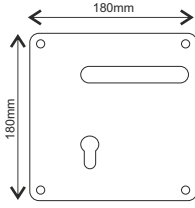

Omega Kare Aynalı Kol

OMG 16-02-05	Omega Paslanmaz Kare Aynalı Kol - Çift Taraf 180x180x1,5mm	30,00 $
OMG 16-02-06	Omega Paslanmaz Kare Aynalı Kol - Tek Taraf 180x180x1,5mm	20,00 $

Omega Çekme Kol