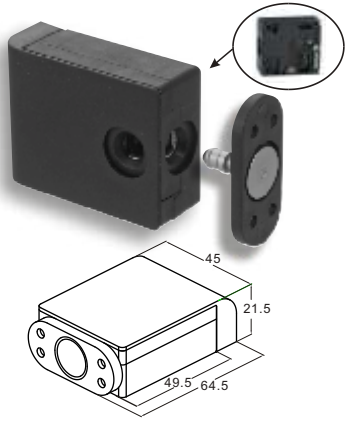

Elektronik Çekmece / Dolap Kildi 12/24 V DC

OMG 02-03-06	Omega Elektronik Çekmece/Dolap Kildi, Enerji Yokken Kilitli (Fail Secure)	35,00 $
OMG 02-03-07	Omega Elektronik Çekmece/Dolap Kildi, Enerji Varken Kilitli (Fail Safe)	35,00 $