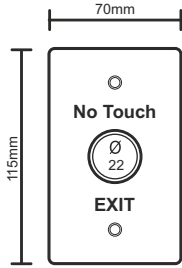

Omega Kızılötesi NoTouch El Sensörü

OMG 09-08-08

Omega Paslanmaz Kızılötesi NoTouch Temassız El Sensörü, Gömme Tip

30,00 $

Mesafe ve Zaman Ayarlı,
Çift Kontak, NO, NC, COM, Buton Çapı: 22mm