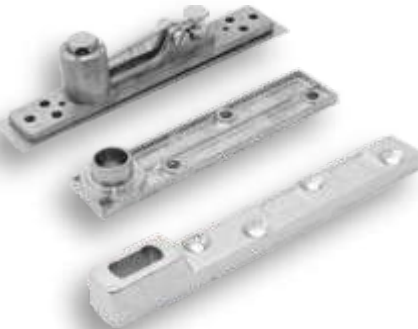

MIM-403-00-120 Çarpma kapı aksesuar takımı 115 TL