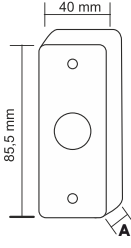

Omega Buton Kasası

OMG 09-06-01 Omega Sıva üstü buton kasası / Kare

4,00 $

ÖLÇÜLER

A 30 40 50