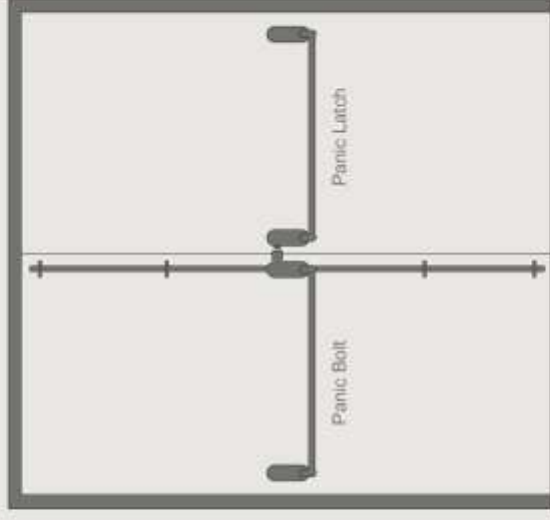

Manyetik Kontak

Manyetik Kontak iki parçadan oluşmaktadır, hareketli parça kapının kanadına montaj edilir. Elektrikli bağlı olduğu sabit parça ise kapının kasasına montaj edilir. Kapı açık kaldığında cihaz akım göndererek kapının açık bırakıldığını yada açıldığını haber verir.