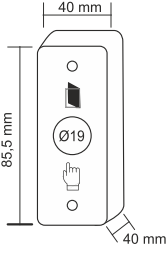

OMG 09-02-22	Omega Paslanmaz panik butonu, tek kontak, NO, COM, buton çapı: 19mm	10,00 $

OMG 09-02-23	Omega Paslanmaz panik butonu, çift kontak, NO, NC, COM, buton çapı: 19mm	12,00 $

OMG 09-02-24	Omega Paslanmaz panik butonu, çift kontak, LED'li (Kırmızı, Yeşil, Mavi) 2NO / 2NC / 2COM 8PIN, buton çapı: 19mm	14,00 $

Omega Paslanmaz Çıkış Butonu