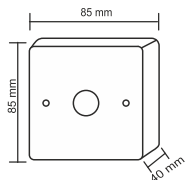

Omega Buton Kasası

OMG 09-06-02 Omega NoTouch Siva Üstü Buton Kasası

5,00 $