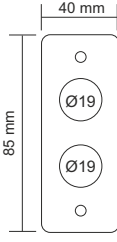

Omega Paslanmaz Çıkış Butonu

OMG 09-11-01	Omega Paslanmaz çıkış butonu, 2 x Tek Kontak Buton Gömme Tip / NO, COM, Ø19mm	10,00 $
OMG 09-11-02	Omega Paslanmaz çıkış butonu, 2 x Çift Kontak Buton Gömme Tip / NO, NC, COM, Ø19mm	12,00 $