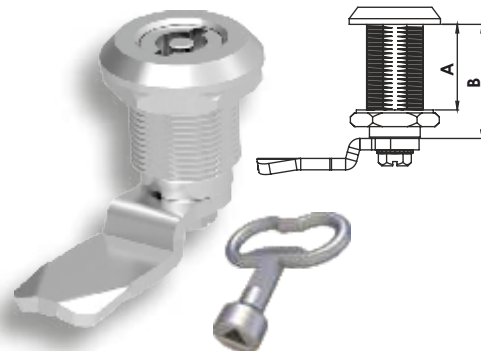

Omega Şaft Kapak Kilidi

OMG 18-01-04	Omega Şaft Kapak Kilidi 30 / 40 / 50 mm	5,00 $
OMG 18-01-13	Omega Şaft Kapak Kilidi Anahtarı	2,00 $

ÖLÇÜLER	A	30	40	50	60	70	
	B	40	50	60	70	80