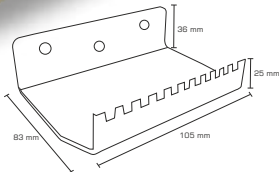

Omega Pull the Door With Foot

OMG 18-01-18	Omega Ayak ile Kapı Açma Aparatı, 304 Paslanmaz Malzeme, Satine	6,00 $
OMG 18-01-19	Omega Ayak ile Kapı Açma Aparatı, Galvaniz Malzeme, Fırın Boyalı Siyah, Kırmızı, Sarı, Beyaz	6,00 $