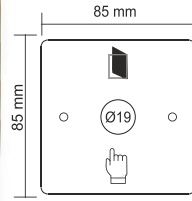

Omega Paslanmaz Çıkış Butonu

OMG 09-01-27	Omega Paslanmaz çıkış butonu, tek kontak, NO, COM, buton çapı: 19mm	8,00 $
OMG 09-01-28	Omega Paslanmaz çıkış butonu, çift kontak, NO, NC, COM, buton çapı: 19mm	10,00 $
OMG 09-01-29	Omega Paslanmaz çıkış butonu, çift kontak, LED'li (Kırmızı, Yeşil, Mavi) 2NO / 2NC / 2COM 8PIN, buton çapı: 19mm	12,00 $