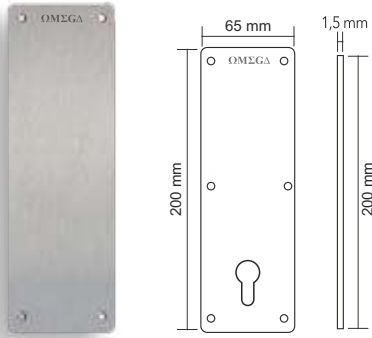

Omega Paslanmaz Plaka

OMG 18-01-17	Omega Paslanmaz Şaft Kapak Kaplama Plakası	5,00 $