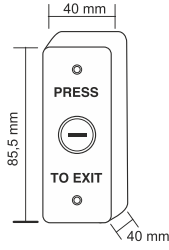

Omega Buton Kasası

OMG 09-06-03	Omega Sıva üstü buton kasası / Dikdörtgen	5,00 \$
--------------	---	---------

Omega Çıkış Butonu / Anahtarlı

OMG 09-10-01	Omega Anahtarlı Çıkış Butonu, Gömme Tip, Çift Kontak, NO, NC, COM, 6 PIN	15,00 \$