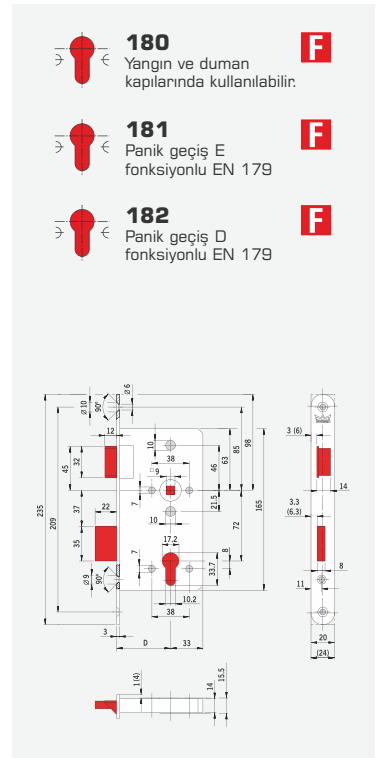

182 kilit fonksiyonları

- Acil çıkış ve tamamen açık pozisyon
- Acil çıkış tarafında kapı kolu aşağı yönde hareket edince kilit dili ve sürgü geri çekilir.

180Kilit, yangın ve duman kapıları için, 55mm	190 TL
181Kilit, panik geçiş 'E' fonksiyonlu, 55mm (Topuz dış müdahale kolu ile)	390 TL
182Kilit, panik geçiş 'D' fonksiyonlu, 55mm (Basma dış müdahale kolu ile)	540 TL
180, 181, 182 kilit karşılığı	18.50 TL