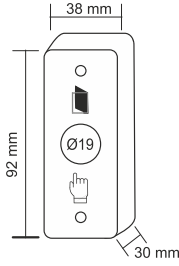

OMG 09-02-25	Omega Paslanmaz panik butonu, tek kontak, NO, COM, buton çapı: 19mm	10,00 $

OMG 09-02-26	Omega Paslanmaz panik butonu, çift kontak, NO, NC, COM, buton çapı: 19mm	12,00 $

OMG 09-02-27	Omega Paslanmaz panik butonu, çift kontak, LED'li (Kırmızı, Yeşil, Mavi) 2NO / 2NC / 2COM 8PIN, buton çapı: 19mm	14,00 $

Omega Paslanmaz Çıkış Butonu