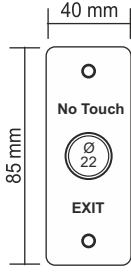

Omega Kızılötesi NoTouch El Sensörü

OMG 09-08-06

Omega Paslanmaz Kızılötesi NoTouch Temassız El Sensörü, Gömme Tip

30,00 $

Mesafe ve Zaman Ayarlı,
Çift Kontak, NO, NC, COM, Buton Çapı: 22mm