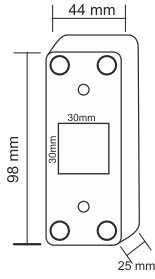

Omega Reader Kasası

OMG 09-07-03 HID İçin Sıva Üstü Reader Kasası

6,00 $