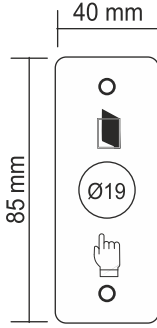

Omega Paslanmaz Çıkış Butonu

OMG 09-01-24	Omega Paslanmaz çıkış butonu, tek kontak, NO, COM, buton çapı: 19mm	6,00 $
OMG 09-01-25	Omega Paslanmaz çıkış butonu, çift kontak, NO, NC, COM, buton çapı: 19mm	8,00 $
OMG 09-01-26	Omega Paslanmaz çıkış butonu, çift kontak, LED'li (Kırmızı, Yeşil, Mavi) 2NO / 2NC / 2COM 8PIN, buton çapı: 19mm	10,00 $