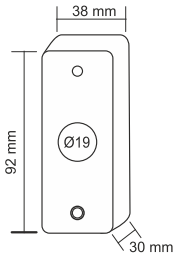

Omega Paslanmaz Zil Butonu

OMG 09-04-09	Omega Paslanmaz zil butonu, Tek Kontak Buton, Yüzey Tip, Ø19mm, Renkler: Satine	10,00 $
OMG 09-04-10	Omega Paslanmaz zil butonu, Tek Kontak Buton, Yüzey Tip, Ø19mm, Renkler: Altın / Siyah / Gold Rose / Antresit	16,00 $