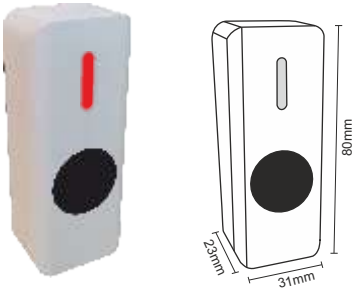

Omega NoTouch El Sensörü

OMG 09-08-06

Omega NoTouch Temassız El Sensörü,
12/24 V DC, Yüzey Tip

21,00 $