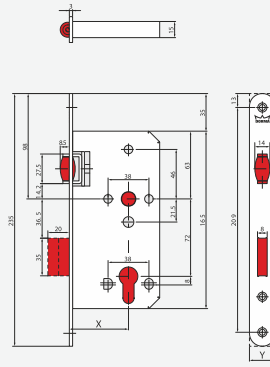

271 Standart kilit

Özellikler

- Kilit kasası çinko alaşımlı plaka
- Dil ve sürgü nikel kaplama
- 20 mm sürgü boyu, çift turlu
- Kol yuvası 8 mm
- Onarım gerektirmeyen sessiz çalışan mekanizma
- Sağ ve sol el kapılar için tek model
- EN 12209 sınıf 2 normuna uygunluk
- DN 18251-1 sınıf 2 normuna göre teknik uygunluk

Gövde genişliği D (mm)

- 55, 60, 65, 70, 80

Ayna genişliği (mm)

- 20, 24

Ayna şekli

- Oval
- Köşeli

Ayna kaplaması

- Paslanmaz mat

271 standart kilit (Barel tipi)	110 TL
275 standart kilit (Wc tipi)	145 TL
Kilit karşılığı, 20 mm	20 TL

271
DIN 18251 normuna göre silindir değişebilir göbek, mesafe 72 mm.

232 A Makaralı kilit

Özellikler

- Çinko alaşımlı kapalı kilit kasası
- Dil ve sürgü nikel kaplama
- 2 kademeli kilitleme mekanizması ile 22 mm sürgü
- Bakım ve yağlama gerektirmeyen sessiz çalışan mekanizma
- Kol yuvası çapak koruyucusu
- DIN 12209, sınıf 2 normuna göre uygunluk
- Sağ ve sol el kapılar için tek model
- Kilit karşılığı dahildir

Gövde genişliği D (mm)

- 55, 60, 65, 70, 80

Ayna genişliği (mm)

- 20, 24

Ayna şekli

- Oval
- Köşeli

Ayna kaplaması

- Paslanmaz mat

232A makaralı kilit, 55mm	195 TL

232 A
DIN 18252 normuna göre silindir değişebilir göbek, mesafe 72 mm.