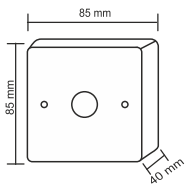

25,00 \$

Omega Paslanmaz Acil Çağrı Butonu

OMG 09-05-23

Omega Paslanmaz acil çağrı butonu, tek/çift kontak, NO, NC, COM, buton Ø19mm

25,00 \$

Omega Buton Kasası

OMG 09-06-02

Omega Sıva üstü buton kasası