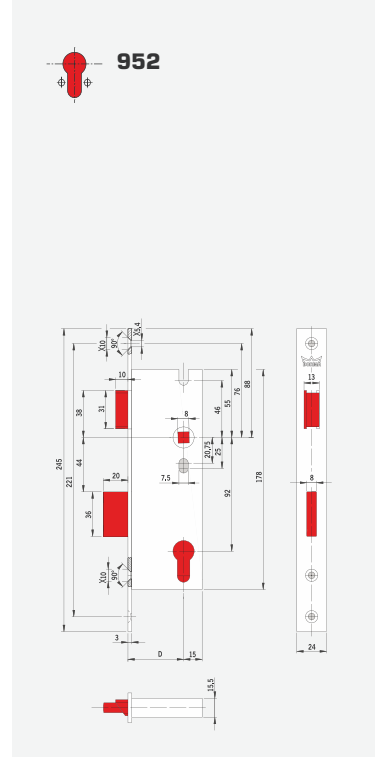

952 dilli ve sürgülü kilit

Özellikler

- Kilit kasası çinko alaşımlı plaka
- Dil ve sürgü nikel kaplama
- 20 mm sürgü boyu, tek turlu
- Kol yuvası 8 mm
- Onarım gerektirmeyen sessiz çalışan mekanizma
- Sağ ve sol el kapılar için tek model
- EN 12209 normuna uygunluk
- Açık kasa

Gövde genişliği D (mm)

- 25, 30, 35, 40, 45

Ayna genişliği (mm)

- 24

Ayna şekli

- Köşeli

Ayna kaplaması

- Paslanmaz mat

952 dilli ve sürgülü kilit, paslanmaz, 25mm	205 TL
952 kilit karşılığı	60 TL