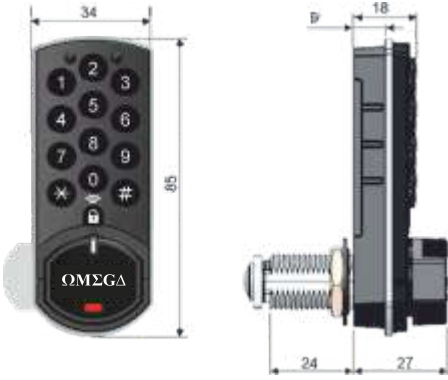

Omega Elektronik Çekmece Kabin Kilidi

OMG 02-03-08	Omega Elektronik Çekmece Dolap Kilidi Şifreli Model	45,00 $
OMG 02-03-09	Omega Elektronik Çekmece Dolap Kilidi Şifre + NFC Telefon Uygulamalı Model	50,00 $
OMG 02-03-10	Omega Elektronik Çekmece Dolap Kilidi Şifre + Proximity Kart Okuyucu Model	55,00 $
OMG 02-03-11	Omega Elektronik Çekmece Dolap Kilidi Şifre + Mifare Kart Okuyucu Model	65,00 $

OMG 02-03-12	Omega Şifreli Elektronik Çekmece Dolap Kilidi	22,50 $