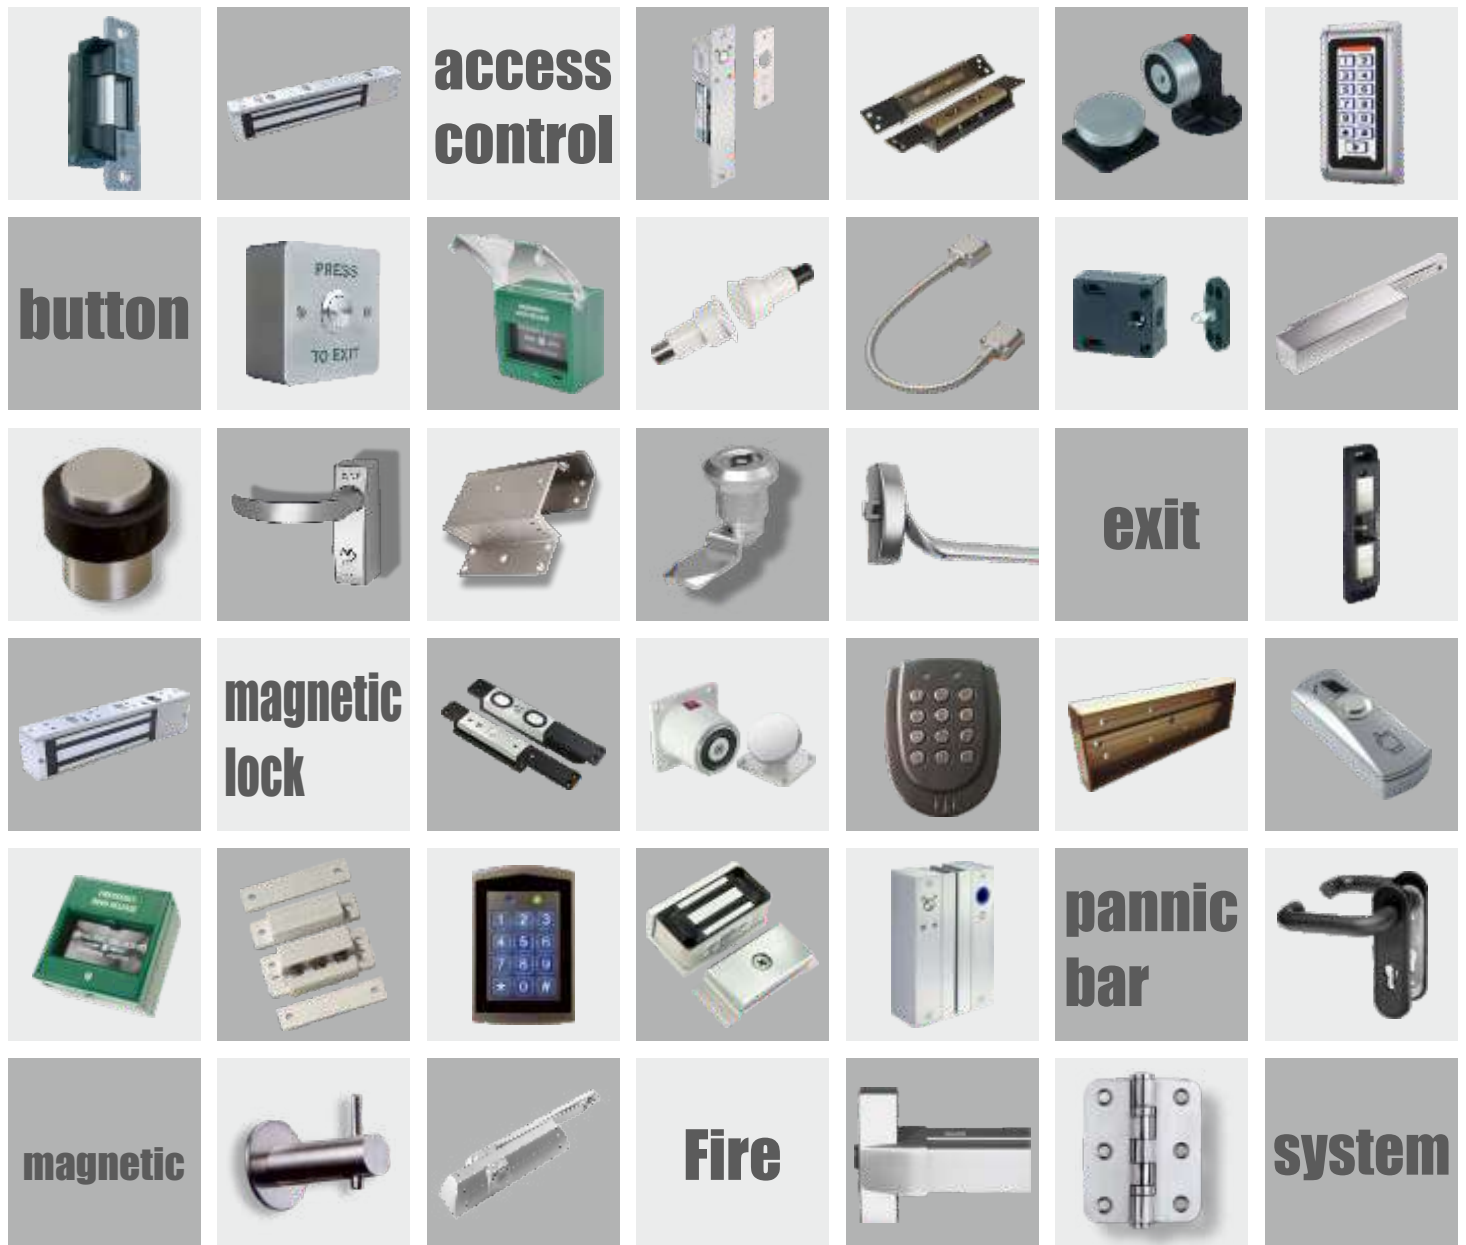

Geçiş Kontrol Sistemleri Panik Çıkış Ekipmanları Çıkış Butonları

ACCESS **CONTROL**

COMPUTER **AUTHORIZATION** **SYSTEM** **MAGNETIC**

ELECTRONIC **LOCKS** **PHYSICAL** **SECURITY**

READER **CREDENTIALS** **KEYS** **MANDATORY** **IDENTIFICATION** **PERMISSION** **ROLE-BASED** **LOGIN** **DISCRETIONARY** **PASSWORD** **BRACKET** **USER** **BUTTON**

Access Control Systems

ElektroManyetik Kilitler

Elektromanyetik Kilitler, 272 / 545 ve 1200 kilograma kadar tutma gücü ile yüksek güvenlik gerektiren kapılar için uygundur. Access Control sistemleri ve Stand Alone elektronik geçiş cihazları ile kusursuz çalışır Enerji varken kilitli "Fail Safe" prensibi ile çalışır.