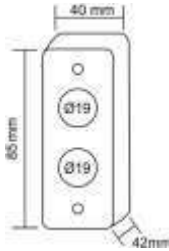

Omega Paslanmaz Çıkış Butonu

OMG 09-11-05	Omega Paslanmaz çıkış butonu, 2 x Çift Kontak Buton, LED'li (Kırmızı, Yeşil, Mavi) Yüzey Tip / NO, NC, COM, Ø19mm	25,00 $