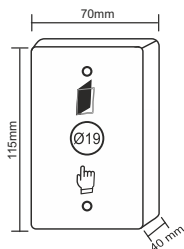

OMG 09-02-31	Omega Paslanmaz panik butonu, tek kontak, NO, COM, buton çapı: 19mm	13,00 $

OMG 09-02-32	Omega Paslanmaz panik butonu, çift kontak, NO, NC, COM, buton çapı: 19mm	15,00 $

OMG 09-02-33	Omega Paslanmaz panik butonu, çift kontak, LED'li (Kırmızı, Yeşil, Mavi) 2NO / 2NC / 2COM 8PIN, buton çapı: 19mm	17,00 $