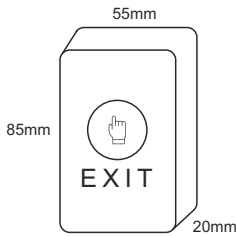

Dokunmatik Butonlar

Omega Dokunmatik Buton

OMG 07-02-01

Omega Dokunmatik Buton, 12/24 V DC / 3A
NO, NC, COM / LED

15,00 $