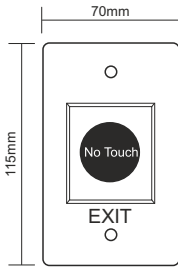

22,50 \$

NoTouch El Sensörleri

Omega NoTouch El Sensörü

OMG 09-08-01 Omega NoTouch Temassız El Sensörü,
12/24 V DC, Gömme Tip

12,00 \$

Omega NoTouch El Sensörü

OMG 09-08-02 Omega NoTouch Temassız El Sensörü,
12/24 V DC, Gömme Tip