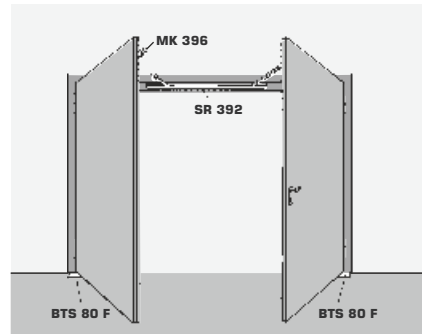

SR 392 Sıralama elemanı **1.420 TL**