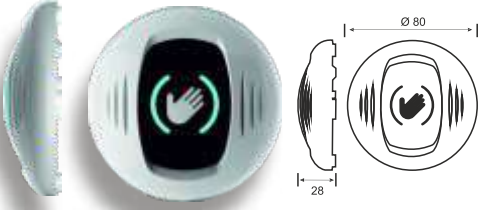

645,00 \$

Omega Montaj Direği

OMG 21-01-14

Montaj Direği, 2m. Antene uyumlu kablo delikleri Galvanizli, Ankraj Seti ile,

50,00 \$

Omega NoTouch El Sensörü

OMG 09-08-03

Omega NoTouch Temassız El Sensörü,
12/24 V DC, Yüzey Tip