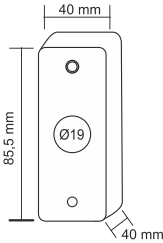

Omega Paslanmaz Zil Butonu

OMG 09-04-07	Omega Paslanmaz zil butonu, Tek Kontak Buton, Yüzey Tip, Ø19mm, Renkler: Satine	10,00 $
OMG 09-04-08	Omega Paslanmaz zil butonu, Tek Kontak Buton, Yüzey Tip, Ø19mm, Renkler: Altın / Siyah / Gold Rose / Antresit	16,00 $