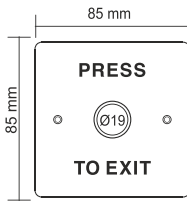

OMG 09-01-07	Omega Paslanmaz çıkış butonu, tek kontak, NO, COM, buton çapı: 19mm	8,00 $
OMG 09-01-08	Omega Paslanmaz çıkış butonu, çift kontak, NO, NC, COM, buton çapı: 19mm	10,00 $
OMG 09-01-09	Omega Paslanmaz çıkış butonu, çift kontak, LED'li (Kırmızı, Yeşil, Mavi) 2NO / 2NC / 2COM 8PIN, buton çapı: 19mm	12,00 $

Omega Paslanmaz Çıkış Butonu