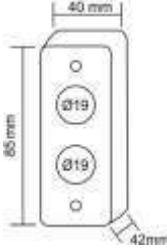

Omega Paslanmaz Çıkış Butonu

OMG 09-11-03	Omega Paslanmaz çıkış butonu, 2 x Tek Kontak Buton Yüzey Tip / NO, COM, Ø19mm	14,00 $
OMG 09-11-04	Omega Paslanmaz çıkış butonu, 2 x Çift Kontak Buton Yüzey Tip / NO, NC, COM, Ø19mm	16,00 $