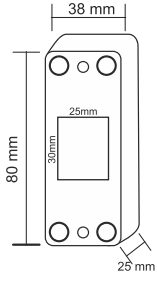

Omega Reader Kasası

OMG 09-07-01 Rosslare İçin Sıva Üstü Reader Kasası

6,00 $

OMG 09-07-02 Yale İçin Sıva Üstü Reader Kasası

6,00 $