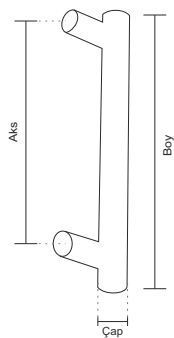

Aks : 300 MM
Boy : 400 / 500 mm
Çap : Ø20 / Ø25 / Ø32