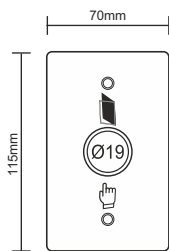

Omega Paslanmaz Çıkış Butonu

OMG 09-01-30	Omega Paslanmaz çıkış butonu, tek kontak, NO, COM, buton çapı: 19mm	8,00 $
OMG 09-01-31	Omega Paslanmaz çıkış butonu, çift kontak, NO, NC, COM, buton çapı: 19mm	10,00 $
OMG 09-01-32	Omega Paslanmaz çıkış butonu, çift kontak, LED'li (Kırmızı, Yeşil, Mavi) 2NO / 2NC / 2COM 8PIN, buton çapı: 19mm	12,00 $