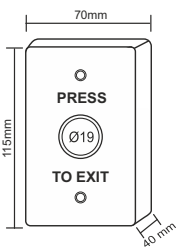

Omega Çıkış Butonu

OMG 09-02-00	Omega Çıkış butonu, Tek kontak, NO, COM, buton çapı: 16mm Gövde: Zamak Enjeksiyon, Swich: Paslanmaz Çelik	6,00 $

Yeni

Omega Paslanmaz Çıkış Butonu

OMG 09-02-01	Omega Paslanmaz panik butonu, tek kontak, NO, COM, buton çapı: 19mm	10,00 $
OMG 09-02-02	Omega Paslanmaz panik butonu, çift kontak, NO, NC, COM, buton çapı: 19mm	12,00 $
OMG 09-02-03	Omega Paslanmaz panik butonu, çift kontak, LED'li (Kırmızı, Yeşil, Mavi) 2NO / 2NC / 2COM 8PIN, buton çapı: 19mm	14,00 $

Omega Paslanmaz Çıkış Butonu

OMG 09-02-04	Omega Paslanmaz panik butonu, tek kontak, NO, COM, buton çapı: 19mm	10,00 $
OMG 09-02-05	Omega Paslanmaz panik butonu, çift kontak, NO, NC, COM, buton çapı: 19mm	12,00 $
OMG 09-02-06	Omega Paslanmaz panik butonu, çift kontak, LED'li (Kırmızı, Yeşil, Mavi) 2NO / 2NC / 2COM 8PIN, buton çapı: 19mm	14,00 $

Omega Paslanmaz Çıkış Butonu

OMG 09-02-07	Omega Paslanmaz panik butonu, tek kontak, NO, COM, buton çapı: 19mm	13,00 $
OMG 09-02-08	Omega Paslanmaz panik butonu, çift kontak, NO, NC, COM, buton çapı: 19mm	15,00 $
OMG 09-02-09	Omega Paslanmaz panik butonu, çift kontak, LED'li (Kırmızı, Yeşil, Mavi) 2NO / 2NC / 2COM 8PIN, buton çapı: 19mm	17,00 $

Omega Paslanmaz Çıkış Butonu

OMG 09-02-10	Omega Paslanmaz panik butonu, tek kontak, NO, COM, buton çapı: 19mm	13,00 $
OMG 09-02-11	Omega Paslanmaz panik butonu, çift kontak, NO, NC, COM, buton çapı: 19mm	15,00 $
OMG 09-02-12	Omega Paslanmaz panik butonu, çift kontak, LED'li (Kırmızı, Yeşil, Mavi) 2NO / 2NC / 2COM 8PIN, buton çapı: 19mm	17,00 $