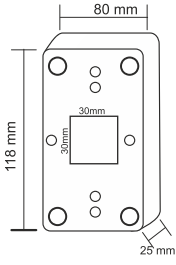

Omega Reader Kasası

OMG 09-07-04 HID İçin Sıva Üstü Reader Kasası

8,00 $