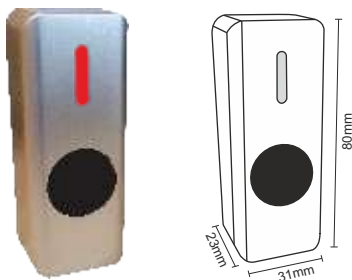

20,00 \$

Omega NoTouch El Sensörü

OMG 09-08-06

Omega NoTouch Temassız El Sensörü,
12/24 V DC, Yüzey Tip

21,00 \$

Omega NoTouch El Sensörü

OMG 09-08-07

Omega NoTouch Temassız El Sensörü,
12/24 V DC, Yüzey Tip